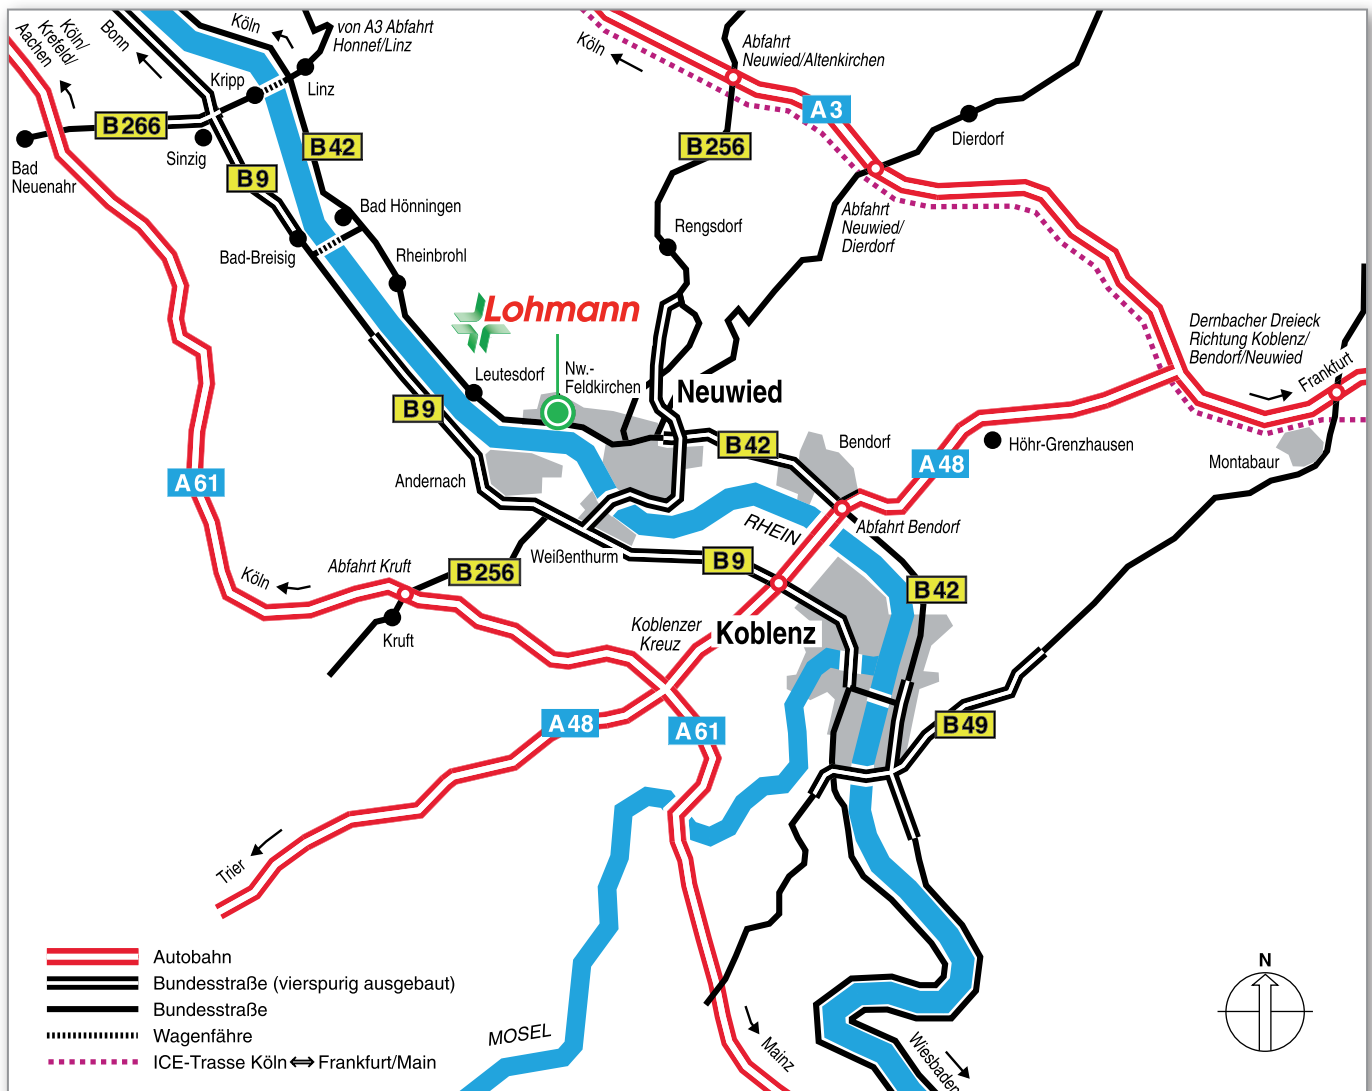

# Ihr Weg zu Lohmann in Neuwied

Die Lohmann GmbH & Co. KG liegt direkt an der B42, am nordwestlichen Ortsausgang von Neuwied (rheinabwärts Richtung Bonn/Linz).

Sie erreichen uns per IC über Koblenz Hbf. mit Anschluß nach Neuwied oder über die ICE-Trasse Köln-Rhein/Main, Station Montabaur.

Wenn Sie mit dem Flugzeug anreisen, bieten sich folgende Flughäfen an:

Frankfurt 120 km (ca. 1h 10min)

Frankfurt/Hahn 85 km (ca. 1h 10min)

Köln/Bonn 65 km (ca. 1h)